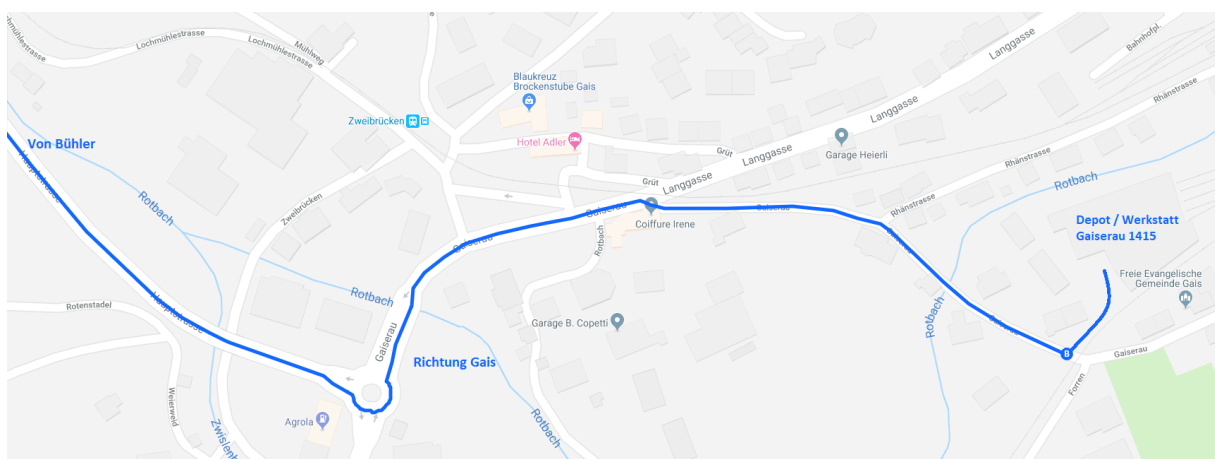

## Einladung zum Fotografieren im Depot Gais der Appenzeller Bahnen

Samstag, 4. Mai 2019, 10.00 Uhr  
Treffpunkt: Parkplatz vor dem Depot/Werkstatt

Zufahrt:  
Bühler – Kreisel Einfahrt Gais – links – ca. 200m – rechts ca. 250m  
Gaiserau 1415